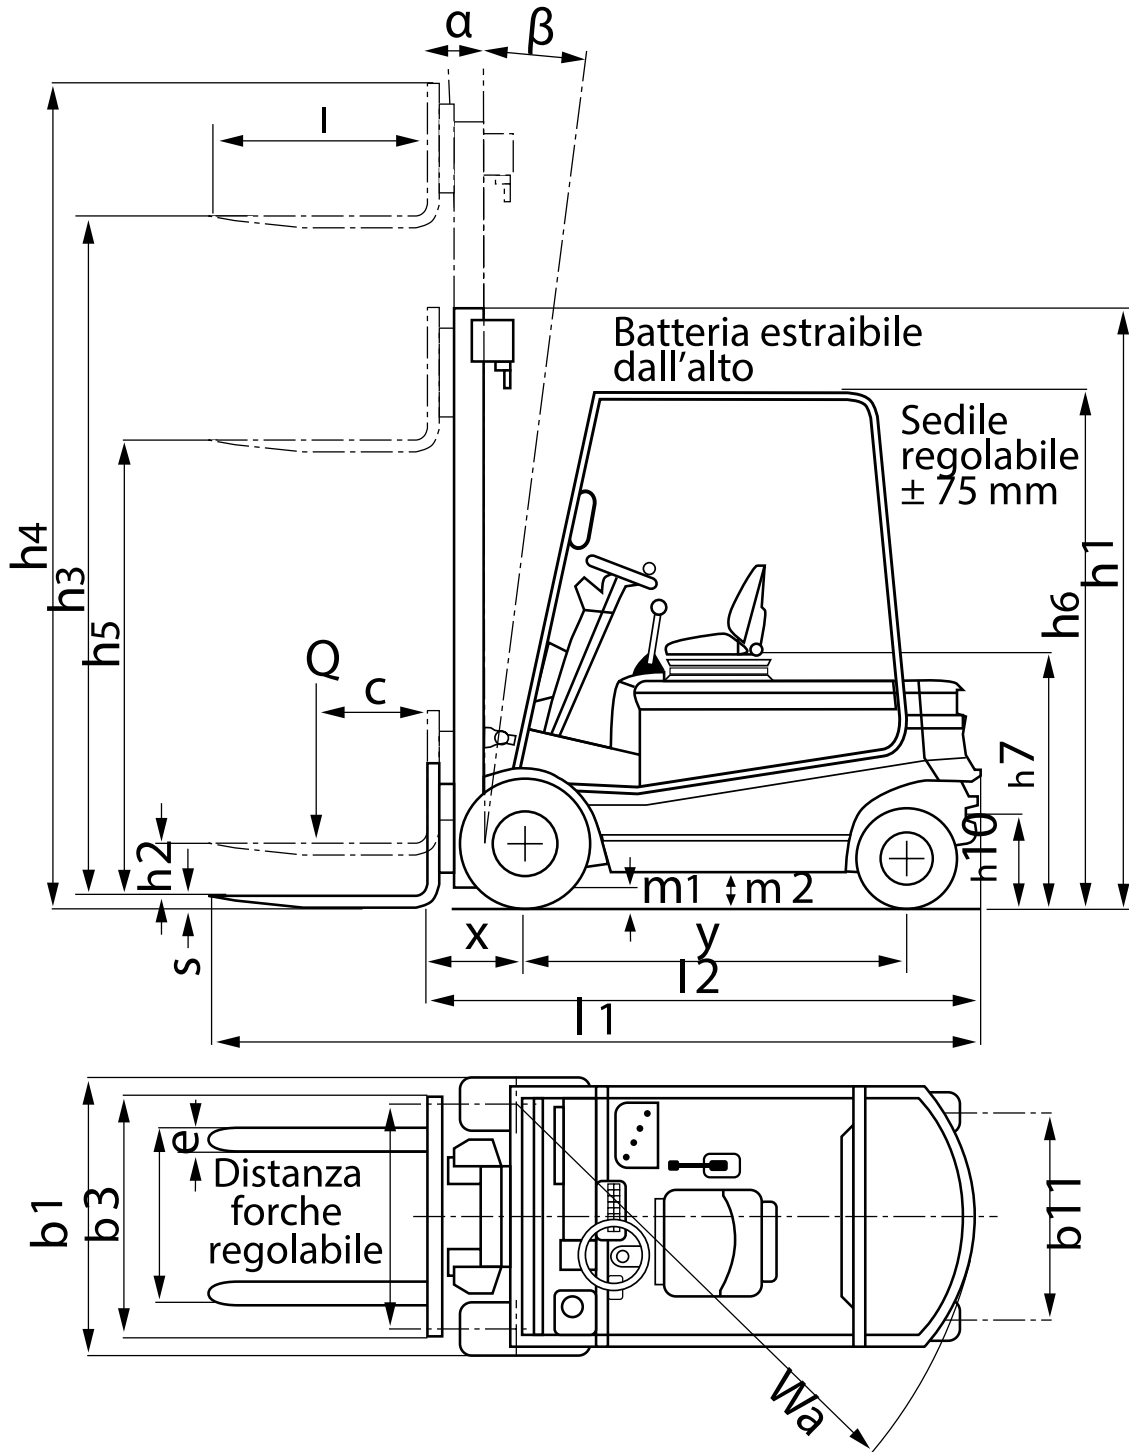

CARRELLO ELEVATORE ELETTRICO

STILL R 60-25

Pendenza superabile con carico 7,2 %
 Pendenza superabile senza carico 20 %

Massima pendenza superabile con carico 20 %
 Massima pendenza superabile senza carico 24 %