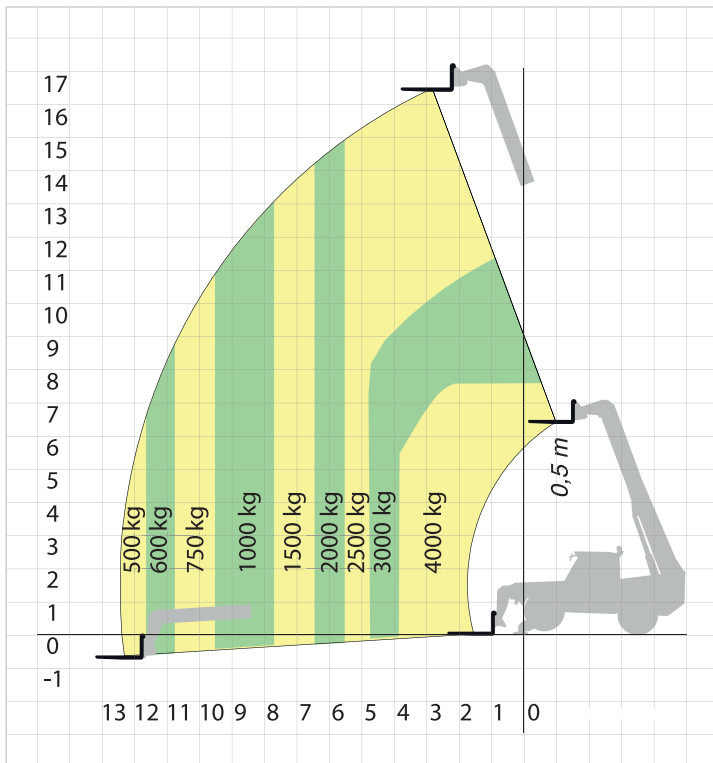

CON FORCHE SU STABILIZZATORI

CON FORCHE SU PNEUMATICI

ACCESSORI

A (mm)	5795	F (mm)	480
B (mm)	1505	H (mm)	2400
C (mm)	2875	M (mm)	1010
D (mm)	1315	P (mm)	2510
E (mm)	4790	R (mm)	4050

Richiedi il tuo preventivo!