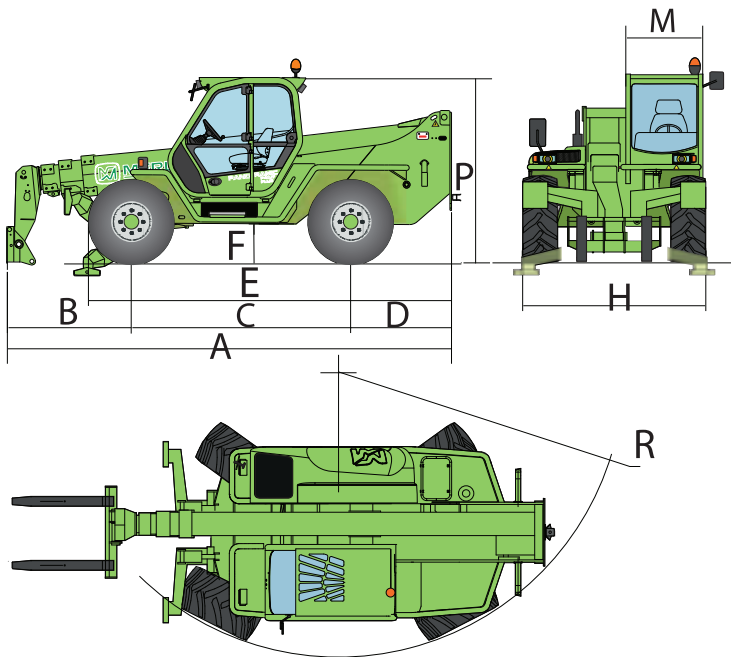

CON FORCHE SU STABILIZZATORI

CON FORCHE SU PNEUMATICI

ACCESSORI

A (mm)	5795	F (mm)	480
B (mm)	1505	H (mm)	2400
C (mm)	2875	M (mm)	1010
D (mm)	1315	P (mm)	2510
E (mm)	4790	R (mm)	4050

Richiedi il tuo preventivo!