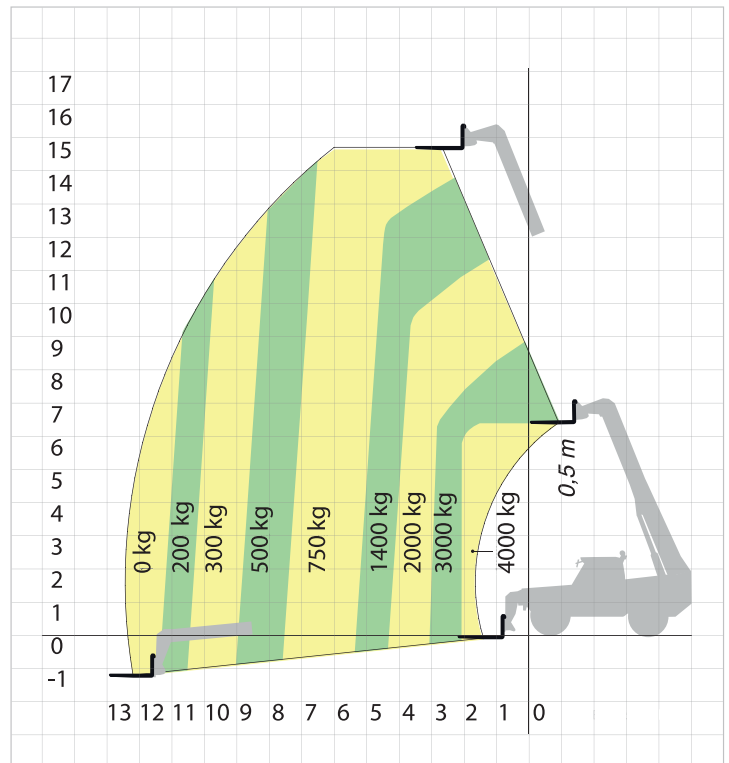

CON FORCHE SU STABILIZZATORI

CON FORCHE SU PNEUMATICI

ACCESSORI

A (mm)	5795	F (mm)	480
B (mm)	1505	H (mm)	2400
C (mm)	2875	M (mm)	1010
D (mm)	1315	P (mm)	2510
E (mm)	4790	R (mm)	4050

Richiedi il tuo preventivo!